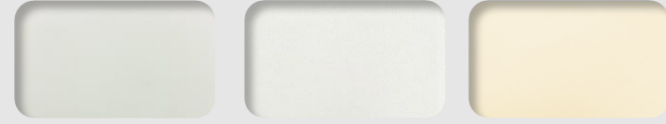

シルキーカラー

SSW6 シルキークリスタルホワイト SCW シルキークリアホワイト SSW1 シルキーピュアホワイト

メタリックカラー

スチールメタリック トゥル-シルバーメタリック ステングレー グレーメタリック ブロンズメタリック

タペピュアカラー

TAJCW タペピュアクリアホワイト TAJSW1 タペピュアホワイト TAJSW2 タペピュアクールホワイト TAJSW6 タペピュアクリスタルホワイト TAJSW3 タペピュアスノーホワイト

メタシャインカラー

メタシャイン®ブラック メタシャイン®ブルー メタシャイン®レッド メタシャイン®イエロー メタシャイン®パール

ピュアカラー

*JNW ピュアニューホワイト JCW ピュアクリアホワイト JSW2 ピュアクールホワイト *JIW ピュアアイボリーホワイト JSW1 ピュアホワイト
*JPW ピュアパールホワイト *JVW ピュアヴァージンホワイト JSW6 ピュアクリスタルホワイト *JSW3 ピュアスノーホワイト *JPB ピュアベージュ
*SBP シャーベットピンク *SBY シャーベットイエロー SBG シャーベットグリーン SBO シャーベットオレンジ SBR シャーベットレッド

スタンダードカラー

*SR8 ディープレッド SR7 ワインレッド *WO7 イエロー *FG3 アクアグリーン *SR1 ローゼ
BO3 ペールスカイ *TP6 ラベンダー SS1 ダンディーブルー SW2 クールホワイト *SB7 サファリクリーム
SB3 ミルキーウォール EB4 エクリュ *GS1 ノングレーホワイト SG3 オフホワイト GS3 フレンチグレー
GS6 チャコールグレー *FG7 ディープグリーン *SS5 ライトブルー SS7 ディープブルー GS8 ブラック