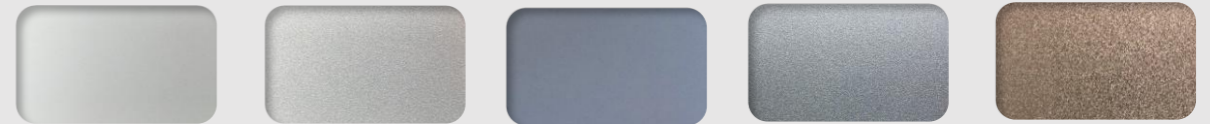

シルキーカラー

SSW6 シルキークリスタルホワイト SCW シルキークリアホワイト SSW1 シルキーピュアホワイト

メタリックカラー

スチールメタリック トゥル-シルバーメタリック ステングレー グレーメタリック ブロンズメタリック

タペピュアカラー

TAJCW タペピュアクリアホワイト TAJSW1 タペピュアホワイト TAJSW2 タペピュアクールホワイト TAJSW6 タペピュアクリスタルホワイト TAJSW3 タペピュアスノーホワイト

メタシャインカラー

メタシャイン®ブラック メタシャイン®ブルー メタシャイン®レッド メタシャイン®イエロー メタシャイン®パール

ピュアカラー

*JNW ピュアニューホワイト JCW ピュアクリアホワイト JSW2 ピュアクールホワイト *JIW ピュアアイボリーホワイト JSW1 ピュアホワイト
*JPW ピュアパールホワイト *JVW ピュアヴァージンホワイト JSW6 ピュアクリスタルホワイト *JSW3 ピュアスノーホワイト *JPB ピュアベージュ
*SBP シャーベットピンク *SBY シャーベットイエロー SBG シャーベットグリーン SBO シャーベットオレンジ SBR シャーベットレッド

スタンダードカラー

*SR8 ディープレッド SR7 ワインレッド *WO7 イエロー *FG3 アクアグリーン *SR1 ローゼ
BO3 ペールスカイ *TP6 ラベンダー SS1 ダンディーブルー SW2 クールホワイト *SB7 サファリクリーム
SB3 ミルキーウォール EB4 エクリュ *GS1 ノングレーホワイト SG3 オフホワイト GS3 フレンチグレー
GS6 チャコールグレー *FG7 ディープグリーン *SS5 ライトブルー SS7 ディープブルー GS8 ブラック